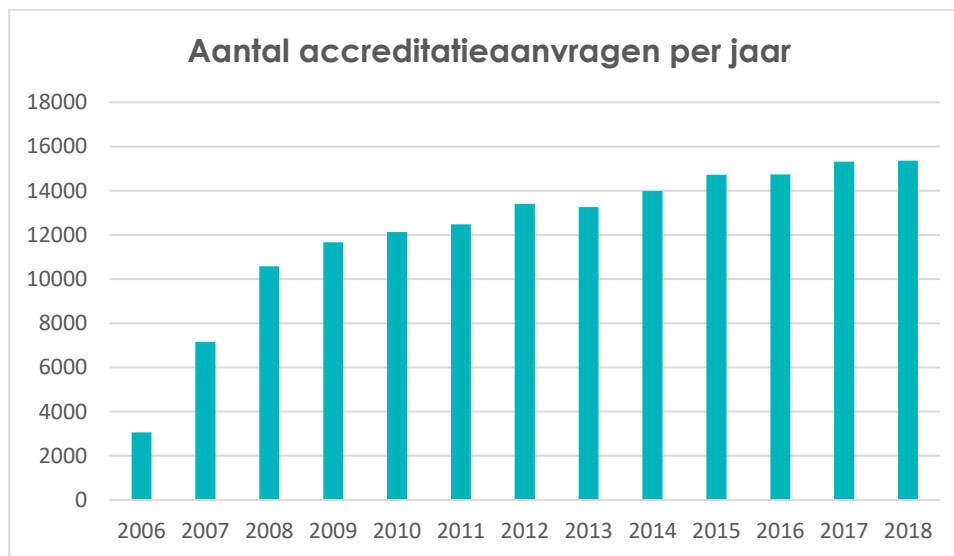

Beste aanbieder,

Hieronder vindt u een recente aanpassing in GAIA die voor aanbieders van belang is en enkele statistieken over 2018.

Nieuw wachtwoordbeleid

Enige tijd geleden is het nieuwe wachtwoordbeleid ingegaan voor GAIA. De eisen voor het instellen van een (nieuw) wachtwoord zijn daarbij aangescherpt. Een nieuw wachtwoord moet nu minimaal uit acht karakters bestaan en daarnaast moet het minimaal één cijfer, één kleine letter en één hoofdletter bevatten. Met deze maatregel willen we de veiligheid nog verder verbeteren.

Pas als u uw wachtwoord (opnieuw) instelt gelden de nieuwe regels voor wachtwoorden. Voor bestaande wachtwoorden wijzigt er niets.

Statistieken 2018

Totaal aantal accreditatieaanvragen per jaar